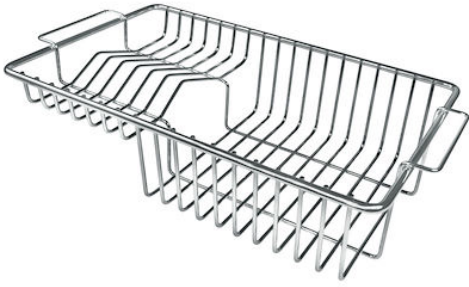

## Panier à vaisselle inox

Accessoires et compléments

Code: 8100 201

### DÉTAILS

Accessoires éviers

Égouttoir à vaisselle

Dimensions

25x42,5 cm